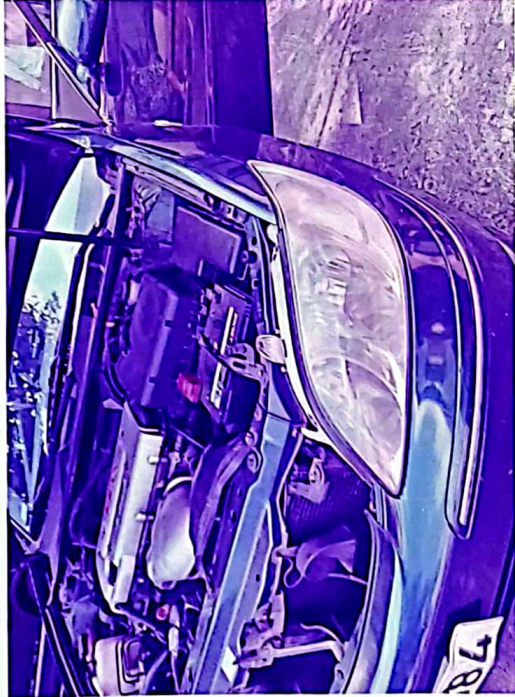

PHỤ LỤC HÌNH ẢNH TÀI SẢN THẨM ĐỊNH GIÁ

(Kèm theo Chứng thư Thẩm định giá)

Hình 1 : Hiện trạng xe TOYATA ZACE GL thẩm định giá

Hình 3 : Hiện trạng xe TOYATA ZACE GL thẩm định giá

Hình 2 : Hiện trạng xe TOYATA ZACE GL thẩm định giá

Hình 4 : Hiện trạng xe TOYATA ZACE GL thẩm định giá

PHỤ LỤC HÌNH ẢNH TÀI SẢN THẨM ĐỊNH GIÁ

(Kèm theo Chứng thư Thẩm định giá)

Hình 9 : Hiện trạng xe TOYOTA CAMRY 2.4G thẩm định giá

Hình 10 : Hiện trạng xe TOYOTA CAMRY 2.4G thẩm định giá

Hình 11 : Hiện trạng xe TOYOTA CAMRY 2.4G thẩm định giá

Hình 12 : Hiện trạng xe TOYOTA CAMRY 2.4G thẩm định giá

PHỤ LỤC HÌNH ẢNH TÀI SẢN THẨM ĐỊNH GIÁ

(Kèm theo Chứng thư Thẩm định giá)

BEN THANH - HA NOI

Valuation Company Limited

Chuyên về Thẩm định giá

100 Đ. BẾN THÀNH - HÀ NỘI

Hình 13 : Hiện trạng xe TOYOTA CAMRY 2.4G thẩm định giá

Hình 14 : Hiện trạng xe TOYOTA CAMRY 2.4G thẩm định giá

Hình 15 : Hiện trạng xe TOYOTA CAMRY 2.4G thẩm định giá