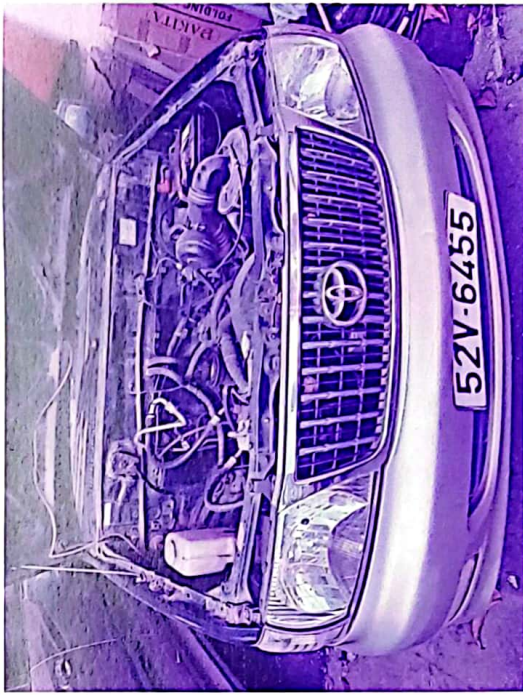

PHỤ LỤC HÌNH ẢNH TÀI SẢN THẨM ĐỊNH GIÁ

(Kèm theo Chứng thư Thẩm định giá)

Hình 1 : Hiện trạng xe TOYATA ZACE GL thẩm định giá

Hình 3 : Hiện trạng xe TOYATA ZACE GL thẩm định giá

Hình 2 : Hiện trạng xe TOYATA ZACE GL thẩm định giá

Hình 4 : Hiện trạng xe TOYATA ZACE GL thẩm định giá

PHỤ LỤC HÌNH ẢNH TÀI SẢN THẨM ĐỊNH GIÁ

(Kèm theo Chứng thư Thẩm định giá)

Hình 9 : Hiện trạng xe TOYOTA CAMRY 2.4G thẩm định giá

Hình 10 : Hiện trạng xe TOYOTA CAMRY 2.4G thẩm định giá

Hình 11 : Hiện trạng xe TOYOTA CAMRY 2.4G thẩm định giá

Hình 12 : Hiện trạng xe TOYOTA CAMRY 2.4G thẩm định giá

PHỤ LỤC HÌNH ẢNH TÀI SẢN THẨM ĐỊNH GIÁ

(Kèm theo Chứng thư Thẩm định giá)

BEN THANH - HA NOI